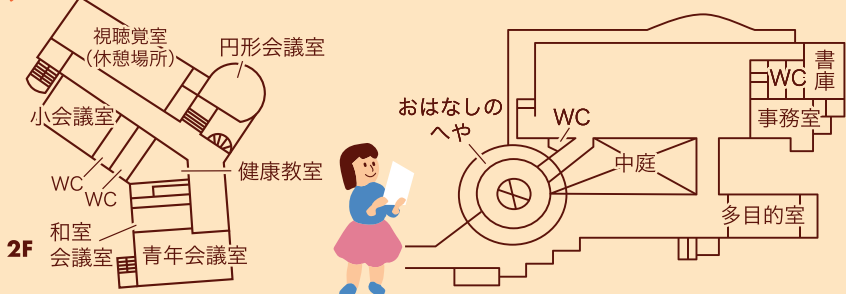

## 会場案内図

和室 多伎コミュニティセンター

海辺の多伎図書館

2022年度  
多伎町文化祭へ  
ご来場の皆様へ

2022年度の多伎町文化祭は、新型コロナウイルス感染予防対策のため、多伎コミュニティセンター1階・2階と、海辺の多伎図書館で展示品を中心に開催します。ご来場のおりには、マスクの着用をお願いします。地域の皆様が取り組まれた作品の数々です。どうぞゆっくりご覧ください。