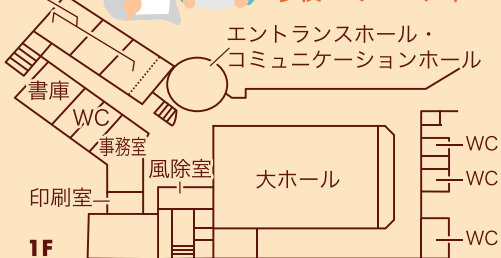

2022 10/29 土 9:00～17:00

30 日 9:00～16:00

多伎コミュニティセンター 1階・2階  
海辺の多伎図書館

除雪車や  
バックホーなど  
8台も来るよー!

両日、来場のお子さんに  
クッキーを  
先着にて配布!

## 会場案内図

和室 多伎コミュニティセンター

海辺の多伎図書館

2022年度  
多伎町文化祭へ  
ご来場の皆様へ

2022年度の多伎町文化祭は、新型コロナウイルス感染予防対策のため、多伎コミュニティセンター1階・2階と、海辺の多伎図書館で展示品を中心に開催します。ご来場のおりには、マスクの着用をお願いします。地域の皆様が取り組まれた作品の数々です。どうぞゆっくりご覧ください。