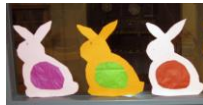

🇫🇮 フィンランドカフェイベント 🇫🇮

🇫🇮 とき：2015年3月21日（土）～22日（日）10:00～16:00

🇫🇮 会場：見晴らしの丘公園キララコテージセンターハウス『きーとす』（フィンランド語で『ありがとう』）

★フィンランド国際交流員アンナさんと触れ合いながら、親子で楽しむ文化体験&カフェイベント★

作って遊ぼう文化体験コーナー（有料）

クッキー飾り付け

小人トントゥ人形

ジェルキャンドル